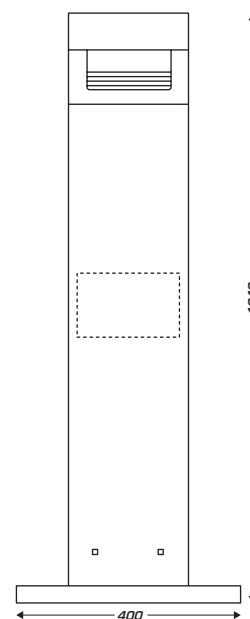

RÉF.	DÉSIGNATION	UL¹
8 99 503	Cendrier totem (12,5 l)	4
8 99 615	Cendrier + poubelle (2 l + 8 l)	4