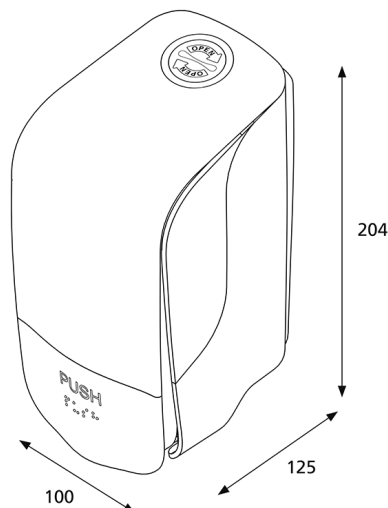

Katrin Inclusive Distributeur de savon 500 ml

90205

- Il est désormais possible d'utiliser un seul et même distributeur pour les nouveaux savons liquides ou gels douche avec pompe intégrée, les savons mousse et la mousse nettoyante pour lunettes de toilettes.
- Libre choix lors de l'utilisation de la fonction de verrouillage (avec ou sans clé).
- Remplissage facile grâce au nouveau support de cartouche intégré.
- La zone d'appui intégrale portant l'inscription «Push» simplifie considérablement l'utilisation pour tous.
- La zone d'appui comporte par ailleurs une inscription en braille.

ISO 9001 ISO 14001

Produit

x 100 mm

y 204 mm

z 125 mm

Blanc

0,304 kg

Emballage pour le transport

x 108 mm

y 217 mm

z 134 mm

1

0,4 kg

6414300090205

Information concernant la palette

x 800 mm

y 1235 mm

z 1200 mm

315

151,15 kg

6414300090212

Dimensions

Instructions de montage