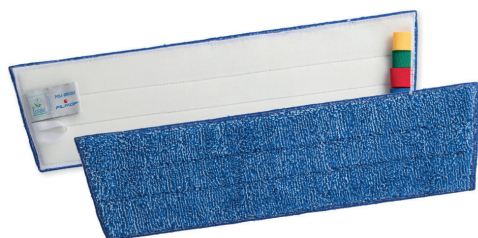

Date : 8-07-2021

PULI-BRUSH - ROUGE

Bandeau à scratch, 40 cm

RÉF.	NOTE	COND.	VOLUME (m ³)	POIDS BRUT (kg)	POIDS NET (kg)	DIM. (cm) ↓ ↓ ↓
07PN0418A00R	Pour support à scratch 40 cm	●	25	0.015	2.04	42-46x12

DESCRIPTION

Bandeau de lavage et de désinfection. En ultra-microfibre et polypropylène.

Puli-Brush garantit un nettoyage rapide et efficace des sols antidérapants grâce à sa composition spéciale : le polypropylène élimine les saletés les plus tenaces, la microfibre capture et retient les salissures.

Puli-Brush assure un résultat exceptionnel tout en offrant une parfaite glisse sur le sol.

Idéal pour les sols antidérapants R10 et R11 avec un degré élevé de salissures.

Couleurs disponibles : bleu - rouge

Quatre étiquettes code couleur. Intégration possible de puce RFID.

PRÉ-IMPRÉGNATION :

Poids à sec : 74 g / Poids imprégné : 224 (+/- 5%) / Capacité d'absorption : 150 ml

Pouvoir couvrant : 40 à 45 m²

INSTRUCTIONS DE LAVAGE :