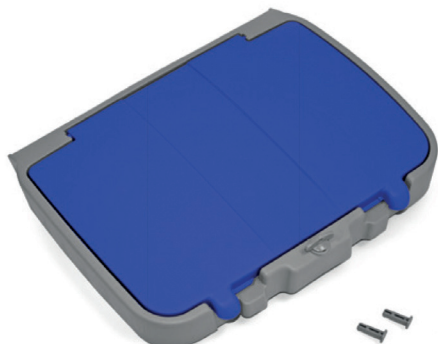

Date : 9-11-2021

Couvercle en polypropylène pour support sac 120 lt

RÉF.	COND.	VOLUME (m ³)	POIDS NET (kg)
07291920B	6	0.082	1.26

DESCRIPTION

Couvercle en polypropylène pour support sac 120 lt avec porte-protocole intégré, compartiment de rangement et fermeture à clé.

4 pistons amortisseurs préconisés, en option réf. 07190908U2 (kit de 2 pistons), pour une fermeture du couvercle en douceur (sans bruit).

COMPOSITION

Polypropylène

ACCESSOIRES EN OPTION

Réf. 07190908U2 : Kit de 2 pistons amortisseurs HUSH

DÉCLINAISONS

Réf. 07291920B : Couvercle bleu

Réf. 07291920R : Couvercle rouge

Réf. 07291920U : Couvercle gris