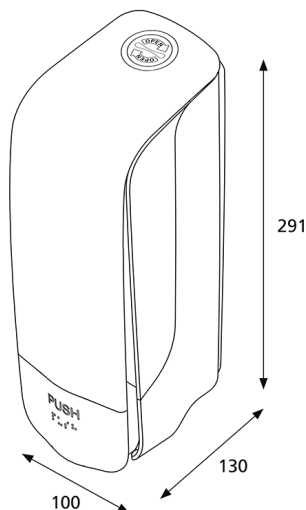

ISO 9001 ISO 14001

Produit

x 100 mm

y 291 mm

z 130 mm

Blanc

0,427 kg

Emballage pour le transport

x 108 mm

y 303 mm

z 138 mm

1

0,542 kg

6414300090229

Information concernant la palette

x 800 mm

y 1059 mm

z 1200 mm

189

127,588 kg

6414300090236

Dimensions

Instructions de montage